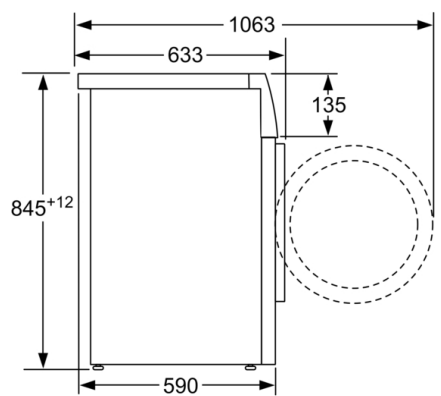

**Serie 4, Předem plněná pračka, 9 kg, 1400
otáček za minutu
WAN28293BY**

rozměry v mm