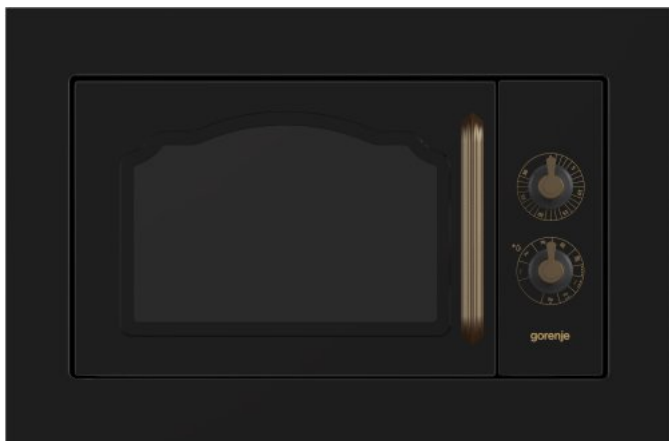

# BM235CLB

**gorenje**  
Life Simplified

## Vestavná mikrovlnná trouba

NA OBJEDNÁVKU

Barva: **Černá**

Lakovaný

Materiál dveří: **Skleněné dveře**

Materiál čelního panelu: **Lakovaný čelní panel**

Způsob otevírání dveří: **Rukojeť**

Otevírání dveří: **Levé otvírání dveří**