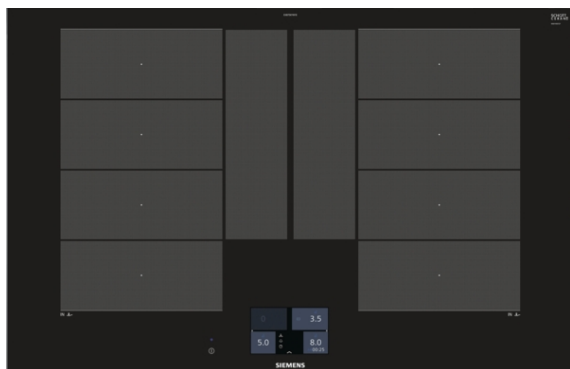

iQ700

EX875KYW1E

indukční sklokeramická varná deska s  
ovládáním, 80 cm

Moderní indukční varná deska se zónou flexIndukce - pro více flexibility při vaření.

- ✓ flexIndukce Plus umožňuje flexibilní rozšíření varné plochy a použití nádobí s průměrem až 30 cm
- ✓ Funkce powerMove Plus umožňuje intuitivní ovládání stupňů výkonu na varné desce pouhým pohybem nádoby
- ✓ Díky novému dotykovému TFT displeji bude nastavení všech funkcí na vaší varné desce tak jednoduché, jako nikdy před tím.
- ✓ Home Connect: informace a možnost vzdáleného připojení a nastavení vaší varné desky - bez ohledu kde právě jste - pomocí aplikace Home Connect.
- ✓ cookConnect system: umožní velmi pohodlné nastavení a regulaci odsavače par přímo z varné desky (s vhodným odsavačem par).
- ✓ Smažicí senzor Plus řídí teplotu v pánvi tak, že už se nic nepřipálí.
- ✓ cookingSensor Plus ready: díky precizní kontrole teploty během vaření zabrání překypění či převaření vašich pokrmů (teplotní senzor lze dodatečně dokoupit jako zvláštní příslušenství).

##### Technické údaje

Označení produktové řady : Varná deska ovládáním keramika

Konstrukce : Vestavný

Zdroj el.energie : Elektrický

Počet varných zón, které mohou být použity současně : 4

Rozměry niky (mm) : 51 x 750-780 x 490-500