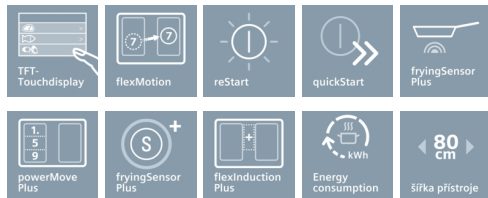

iQ700

EX875KYW1E

indukční sklokeramická varná deska s  
ovládáním, 80 cm

Moderní indukční varná deska se zónou flexIndukce - pro více flexibility při vaření.

- ✓ flexIndukce Plus umožňuje flexibilní rozšíření varné plochy a použití nádobí s průměrem až 30 cm
- ✓ Funkce powerMove Plus umožňuje intuitivní ovládání stupňů výkonu na varné desce pouhým pohybem nádoby
- ✓ Díky novému dotykovému TFT displeji bude nastavení všech funkcí na vaší varné desce tak jednoduché, jako nikdy před tím.
- ✓ Home Connect: informace a možnost vzdáleného připojení a nastavení vaší varné desky - bez ohledu kde právě jste - pomocí aplikace Home Connect.
- ✓ cookConnect system: umožní velmi pohodlné nastavení a regulaci odsavače par přímo z varné desky (s vhodným odsavačem par).
- ✓ Smažicí senzor Plus řídí teplotu v pánvi tak, že už se nic nepřipálí.
- ✓ cookingSensor Plus ready: díky precizní kontrole teploty během vaření zabrání překypění či převaření vašich pokrmů (teplotní senzor lze dodatečně dokoupit jako zvláštní příslušenství).

**Rychlost**

- powerBoost funkce pro všechny indukční varné zóny
- panBoost: powerBoost pro pánve

**Výkon a počet varných zón**

- varné zóny: 1 x Ø 400 mmx230 mm, 3.3 kW (max. výkon 3.7 kW) indukční varná zóna nebo 2 x Ø 200 mm, 2.2 kW (max. výkon 3.7 kW) indukční varná zóna; 1 x Ø 400 mmx230 mm, 3.3 kW (max. výkon 3.7 kW) indukční varná zóna nebo 2 x Ø 200 mm, 2.2 kW (max. výkon 3.7 kW) indukční varná zóna