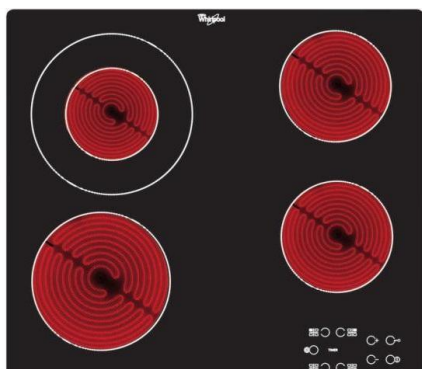

AKT 8130/ NE

Varná deska

Whirlpool

EAN kód: 8003437829529

Typ varné desky	elektrická- sálavá
Kategorie varné desky	samostatná
Šířka desky	58 cm

Vlastnosti

Povrch varné desky	sklokeramická
Barva	černá
Provedení	bez rámečku
Ovládání	dotykové
Počet varných zón	4
Umístění ovládacího panelu	vpředu
Dvojitá zóna	ano / kruhová
Počet stupňů výkonu	9

Funkce varné desky

Hlavní vypínač	ano
Časovač	ano
Ukazatel zůstatkového tepla	ano
Dětská pojistka	ano

Plotny

Přední levá plotna	normální
Průměr přední levé plotny	180 mm
Výkon přední levé plotny	1700/- W
Zadní levá plotna	normální
Průměr zadní levé plotny	120/210 mm
Výkon zadní levé plotny	750/2100 W
Zadní pravá plotna	normální
Průměr zadní pravé plotny	145 mm
Výkon zadní pravé plotny	1200/- W
Přední pravá plotna	normální
Průměr přední pravé plotny	145 mm
Výkon přední pravé plotny	1200/- W

Technické údaje

Maximální příkon el. varné desky	6200 W
Napětí	230 V
Frekvence	50 Hz
Doporučené připojení k síti	400V 3N ~ V
Spotřeba energie v pohotovostním režimu (2010/30/ EC)	< 1,0 W
Spotřeba energie ve vypnutém režimu (2010/30/ EC)	< 0,5 W
Rozměry (vxšxh)	46x580x510 mm
Rozměry s obalem (vxšxh)	140x675x600 mm
Rozměry otvoru pro zabudování (vxšxh)	42x560x490 mm
Hmotnost	8 kg
Hmotnost s obalem	9 kg